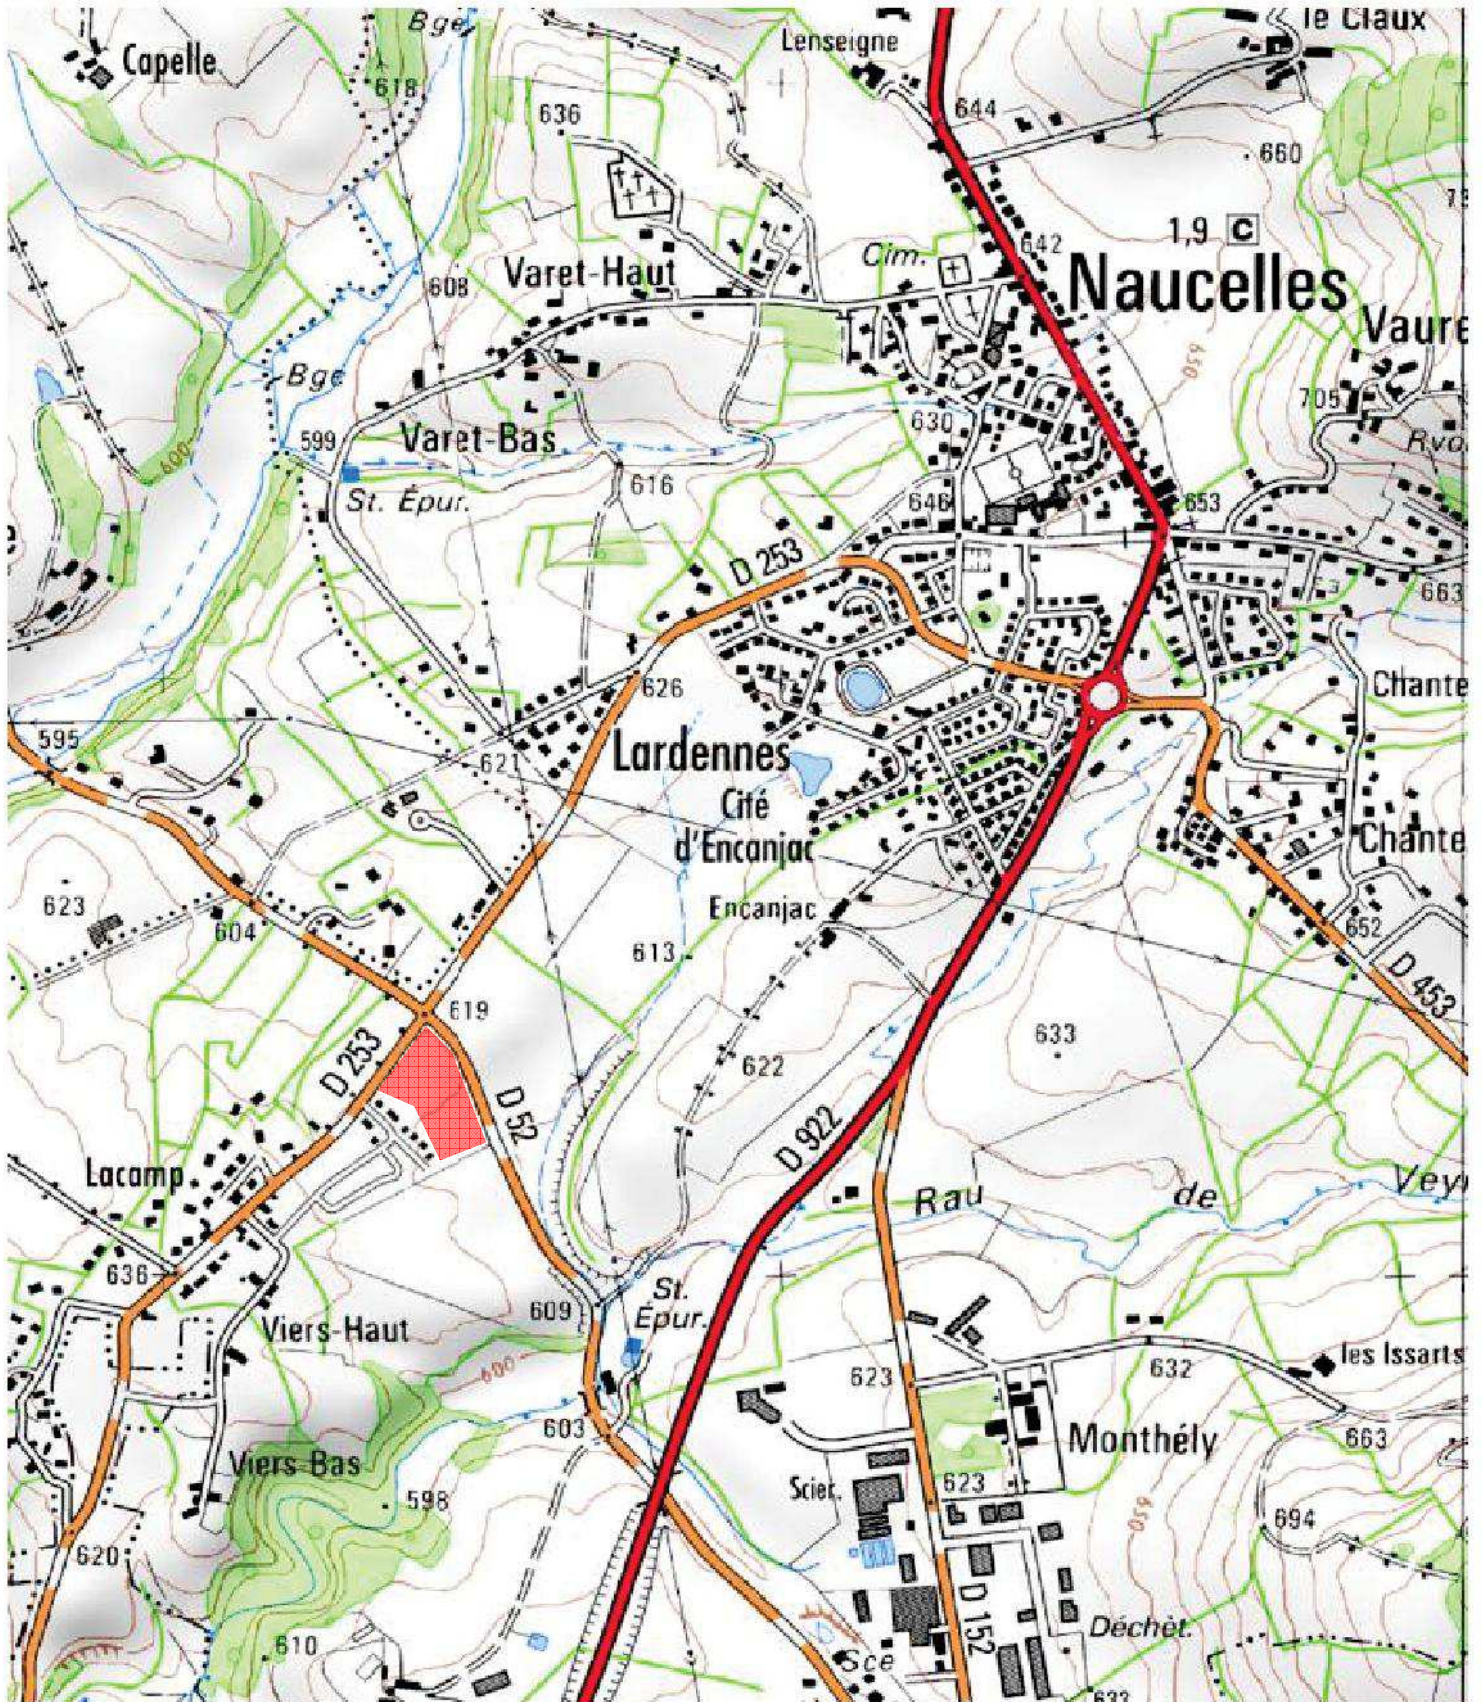

Plan de localisation du projet de lotissement Saint-Exupéry dans la région Auvergne Rhône Alpes et le département du Cantal

PLANS DE SITUATION

0 200 400 m
linéaire.