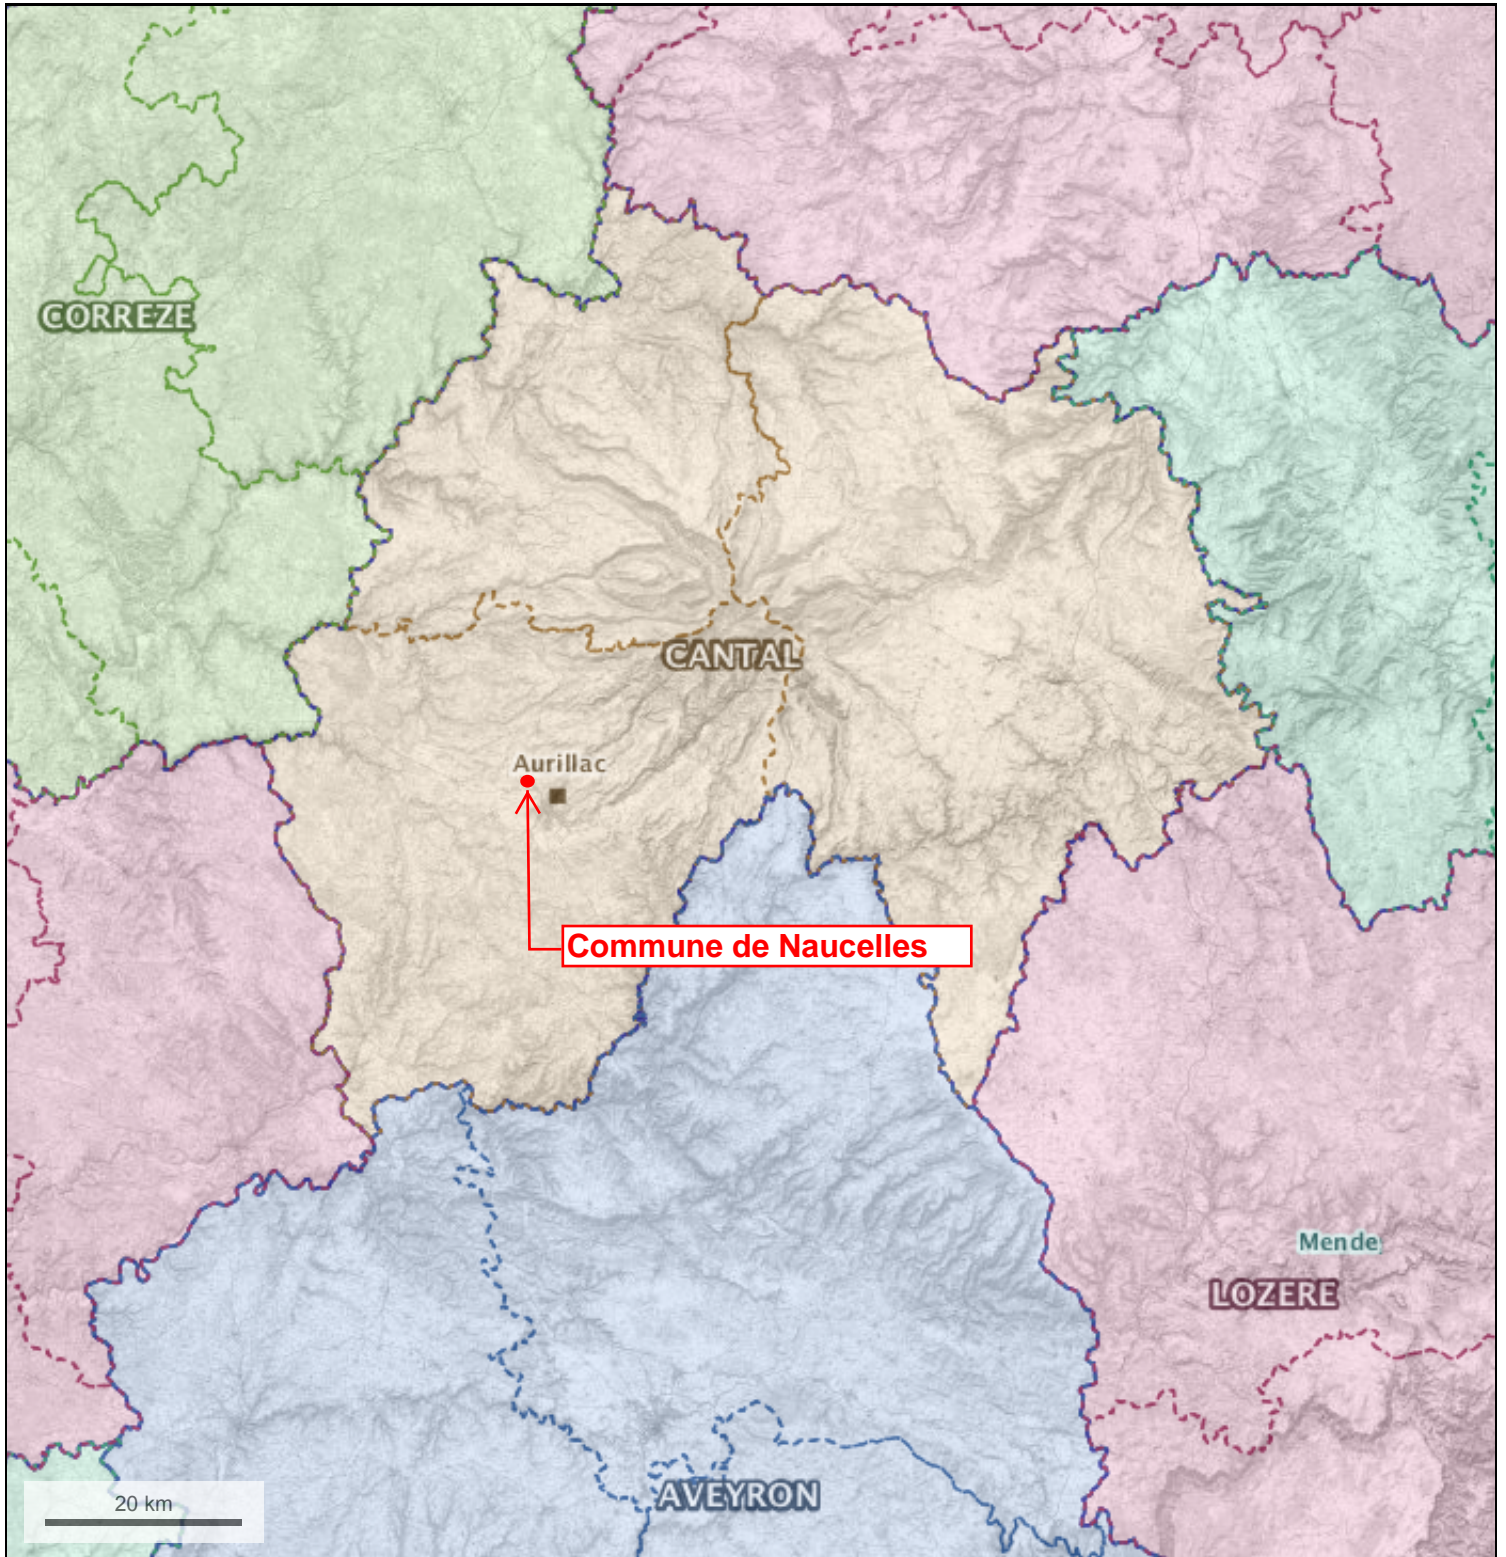

Plan de localisation du projet de lotissement Saint-Exupéry dans la région Auvergne Rhône Alpes et le département du Cantal

PLANS DE SITUATION

0 200 400 m
linéaire.